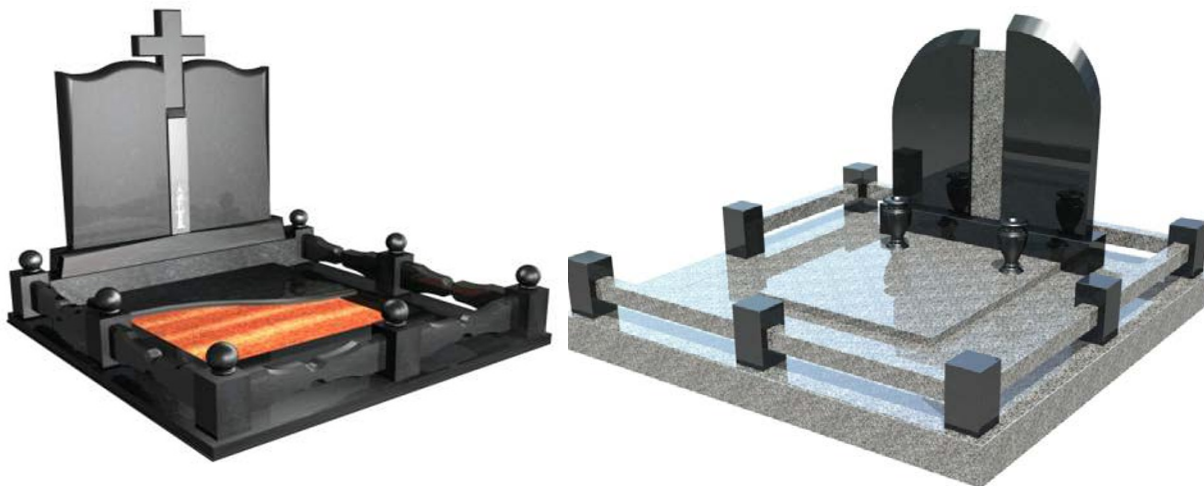

Мы предлагаем Вам продукцию собственного производства высокого качества, изготовленную на современном оборудовании высококвалифицированными специалистами.